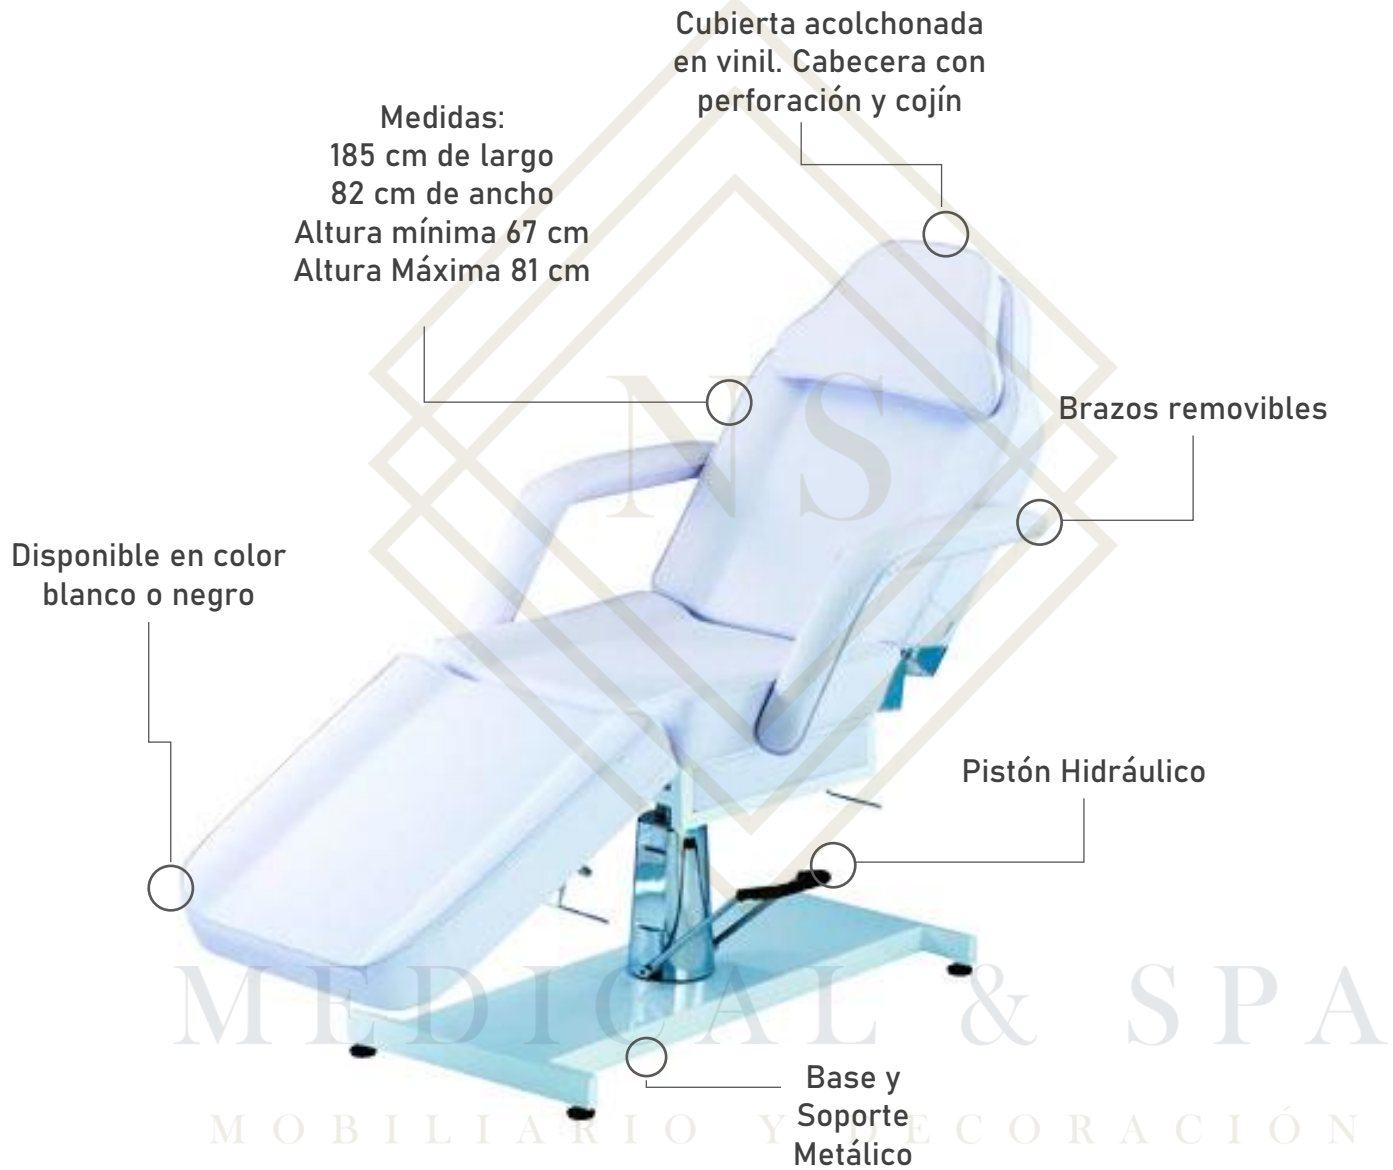

D-04
Camilla Hidráulica
16,000.00
(incluye IVA)

D-04
Camilla Hidráulica
16,000.00
(incluye IVA)